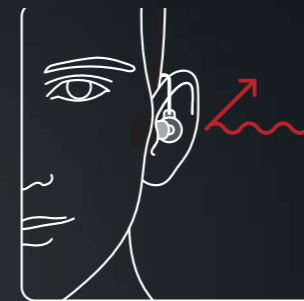

Изоляция, а не блокирование

ИЗОЛЯЦИЯ

Звукоизолирующие наушники естественным образом блокируют фоновый шум и обеспечивают чистое и разборчивое звучание.